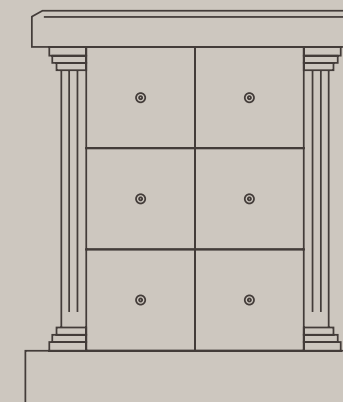

**1 PORTE
Large avec
demi-serpentin**

P.17

**2 PORTES
Double**

P.19

**3 PORTES
Triple**

P.21

**COLLECTION
Prestige**

P.23

DIMENSIONS INTERNES

LARGEUR ——— 8 1/2" | 21,59 CM

HAUTEUR ——— 13 3/4" | 34,93 CM

PROFONDEUR ——— 6 1/2" | 16,51 CM

DIMENSIONS EXTERNES

LARGEUR ——— 18" | 45,72 CM

HAUTEUR ——— 21" | 53,34 CM

PROFONDEUR ——— 12" | 30,48 CM