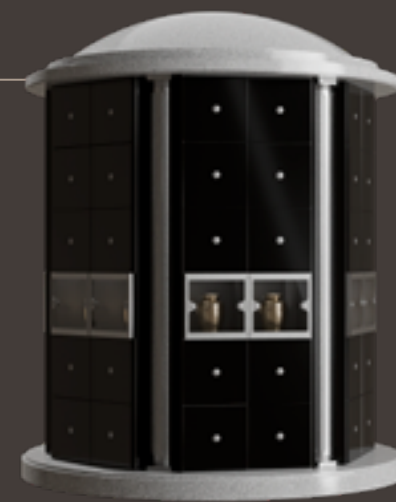

GARANTIE FIDÉLITÉ

Chez TRADITIUM®, nous ne nous contentons pas seulement de construire les meilleurs columbariums, nous offrons également les meilleures garanties de l'industrie. Notre garantie de base de 15 ans est non seulement la plus étendue, mais elle est également renouvelable pour une période supplémentaire de 15 ans grâce à notre clause de fidélité. De plus, en choisissant d'acquiescer d'autres columbariums, nos clients ont la possibilité de prolonger leur garantie indéfiniment.

Chez TRADITIUM®, nous comprenons l'importance de la qualité et de la tranquillité d'esprit dans des moments aussi difficiles. C'est pourquoi nous nous engageons à offrir des produits et des services qui dépassent les attentes de nos clients, tout en maintenant les normes les plus élevées d'excellence et d'intégrité.

Chaque niches est munie d'une porte de scellement étanche à double serrures et vis de sécurité. En plus d'une porte de granite destinée à la protection et la personnalisation de la personne commémorée.

DIMENSIONS INTÉRIEURES DES NICHES

LARGEUR — 14" | 35,56 CM
HAUTEUR — 14" | 35,56 CM
PROFONDEUR — 14" | 35,56 CM

Assurez-vous que les dimensions des urnes que vous désirez mettre à l'intérieure de la niche soient conformes aux dimensions intérieures mentionnées.

MODÈLE ROND - 72 PORTES

MODÈLE ROND

- MODÈLE 5 CÔTÉS
- MODÈLE 6 CÔTÉS
- PORTE EN LEXAN DISPONIBLE

Voir les tableaux à la prochaine page pour plus d'informations