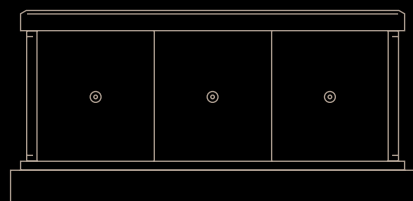

MODÈLE STANDARD

Double

COLUMBARIUM
2 PORTES

CONÇU POUR
2 À 4 URNES*

DIMENSIONS INTERNES

LARGEUR ——— 16 3/4" | 42,55 CM
 HAUTEUR ——— 14" | 35,56 CM
 PROFONDEUR ——— 8 1/2" | 21,59 CM

DIMENSIONS EXTERNES

LARGEUR ——— 42" | 106,68 CM
 HAUTEUR ——— 24 1/2" | 60,96 CM
 PROFONDEUR ——— 14" | 35,56 CM

IMPORTANT

Assurez-vous que les dimensions des urnes que vous désirez mettre à l'intérieure de la niche soient conformes aux dimensions intérieures ci-haut mentionnées.

MODÈLE VITRÉ LEXAN

MODÈLE STANDARD

- 3 PORTES DE GRANITE
- 3 PORTES DE SCELLEMENT EN ALUMINIUM
- 6 SERRURES
- 6 CLÉS
- 3 ROSETTES D'ALUMINIUM
- 1 OUTIL ET VIS DE SÉCURITÉ