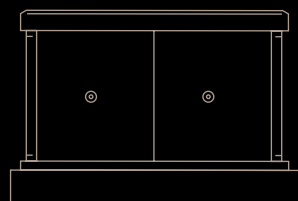

MODÈLE STANDARD

- 2 PORTES DE GRANITE
- 2 PORTES DE SCELLEMENT EN ALUMINIUM
- 4 SERRURES
- 4 CLÉS
- 2 ROSETTES D'ALUMINIUM
- 1 OUTIL ET VIS DE SÉCURITÉ